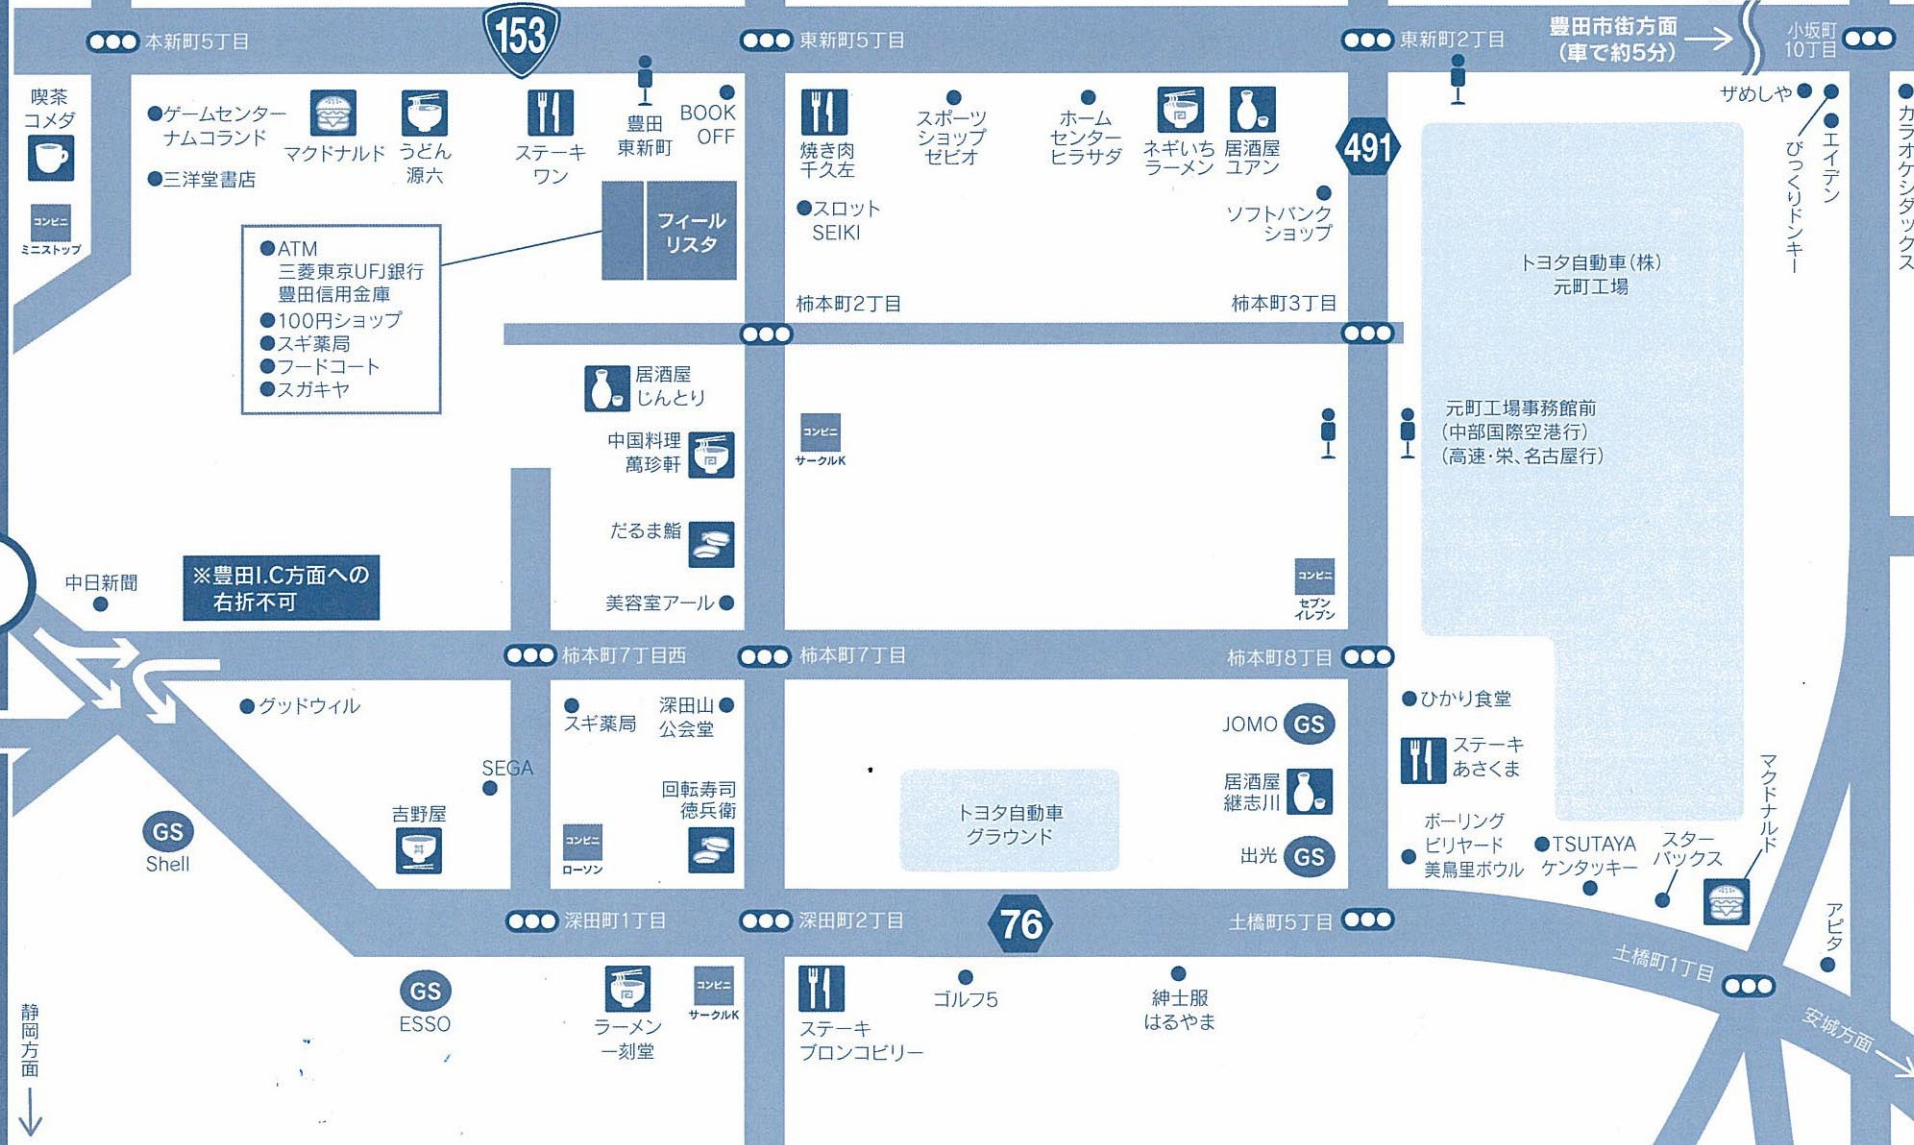

# ホテル周辺地図

Information of Hotel Surrounding

東名高速道路 豊田I.C  
155  
知立方面  
至本清豊田道路(有料)

GS ENEOS  
ドコモ ショップ

らーめん 元八

牛井 松屋

喫茶店 キヤラパン  
豊田 東新町  
杉本 キッチン  
ろばた豊月

豊田新町局  
home stage tanaka  
愛知 トヨタ

- ATM 三菱東京UFJ銀行 豊田信用金庫
- 100円ショップ
- スギ薬局
- フードコート
- スガキヤ