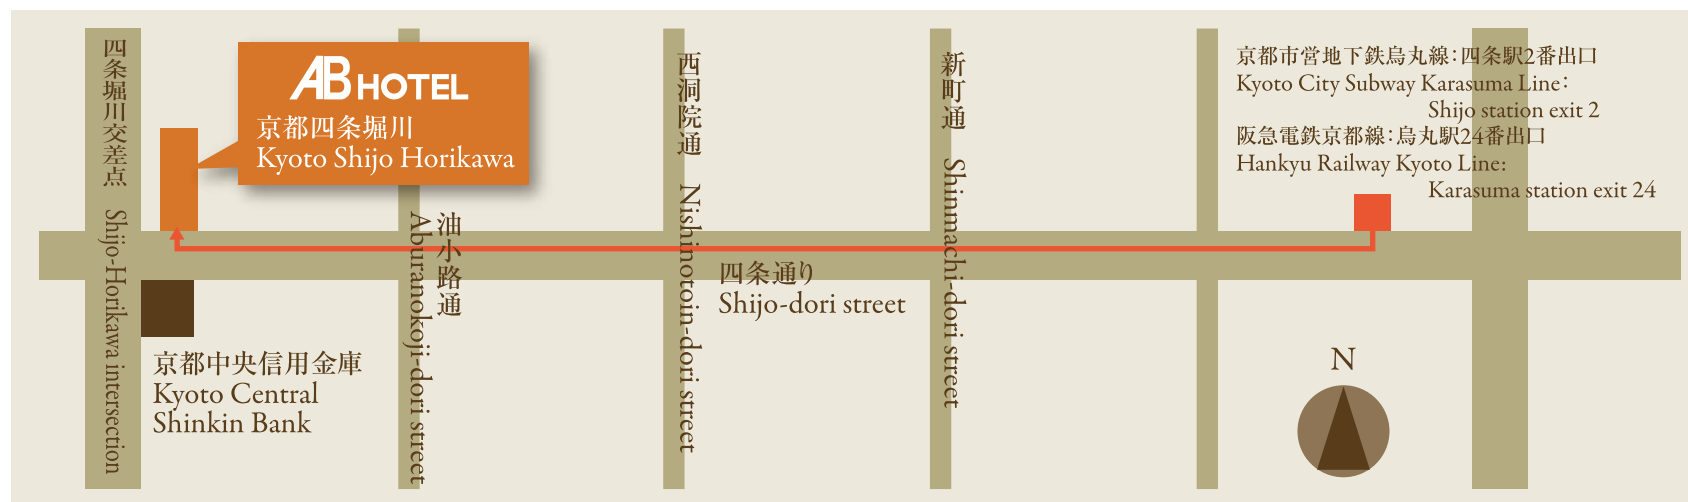

〒600-8498 京都市下京区四条通堀川東入柏屋町5番地 電話 075-252-0413

5 Kashiwaya-cho, Horikawa Higashi iru, Shijo-dori street, Shimogyo-ku ward, Kyoto-city 600-8498 Tel :81 75 252 0413

地下鉄 京都市営地下鉄烏丸線：四条駅2番出口を出て徒歩7分
 阪急電鉄 京都線：烏丸駅24番出口を出て徒歩7分

道順

京都市営地下鉄烏丸線2番出口・阪急電鉄京都線24番出口を出て四条通りを西へ0.6km
 四条堀川交差点手前の右手に施設はございます。

目印となる施設

道を狭んで向かい側に京都中央信用金庫がございます。

当施設の看板

施設玄関にはABホテル京都四条堀川(AB HOTEL Kyoto Shijo Horikawa)の看板を掲げています。

御留意事項

施設周辺ではお静かに願います。深夜、早朝などは、大声やキャリーケースを引く音などにご配慮ください。
 お越しいただく際は、近隣住宅への騒音などの配慮のため、住宅街の細街路を通らず、上記の道順で
 お越しいただきますようお願いいたします。
 チェックインは午後12時までです。同時刻以降となる場合は、あらかじめ075-252-0413までご連絡ください。

AB HOTEL Kyoto Shijo Horikawa Access

Kyoto City Subway Karasuma Line : About 7 minutes on foot from exit 2 of Shijo station.

Hankyu Railway Kyoto Line : About 7 minutes on foot from exit 24 of Karasuma station.

Direction

Take exit 24 of the Kyoto City subway Shijo station・Hankyu Railway Karasuma station and head west on
 Shijo-dori street for 0.6 km. Our hotel is right side of Shijo-Horikawa intersection.

Landmark