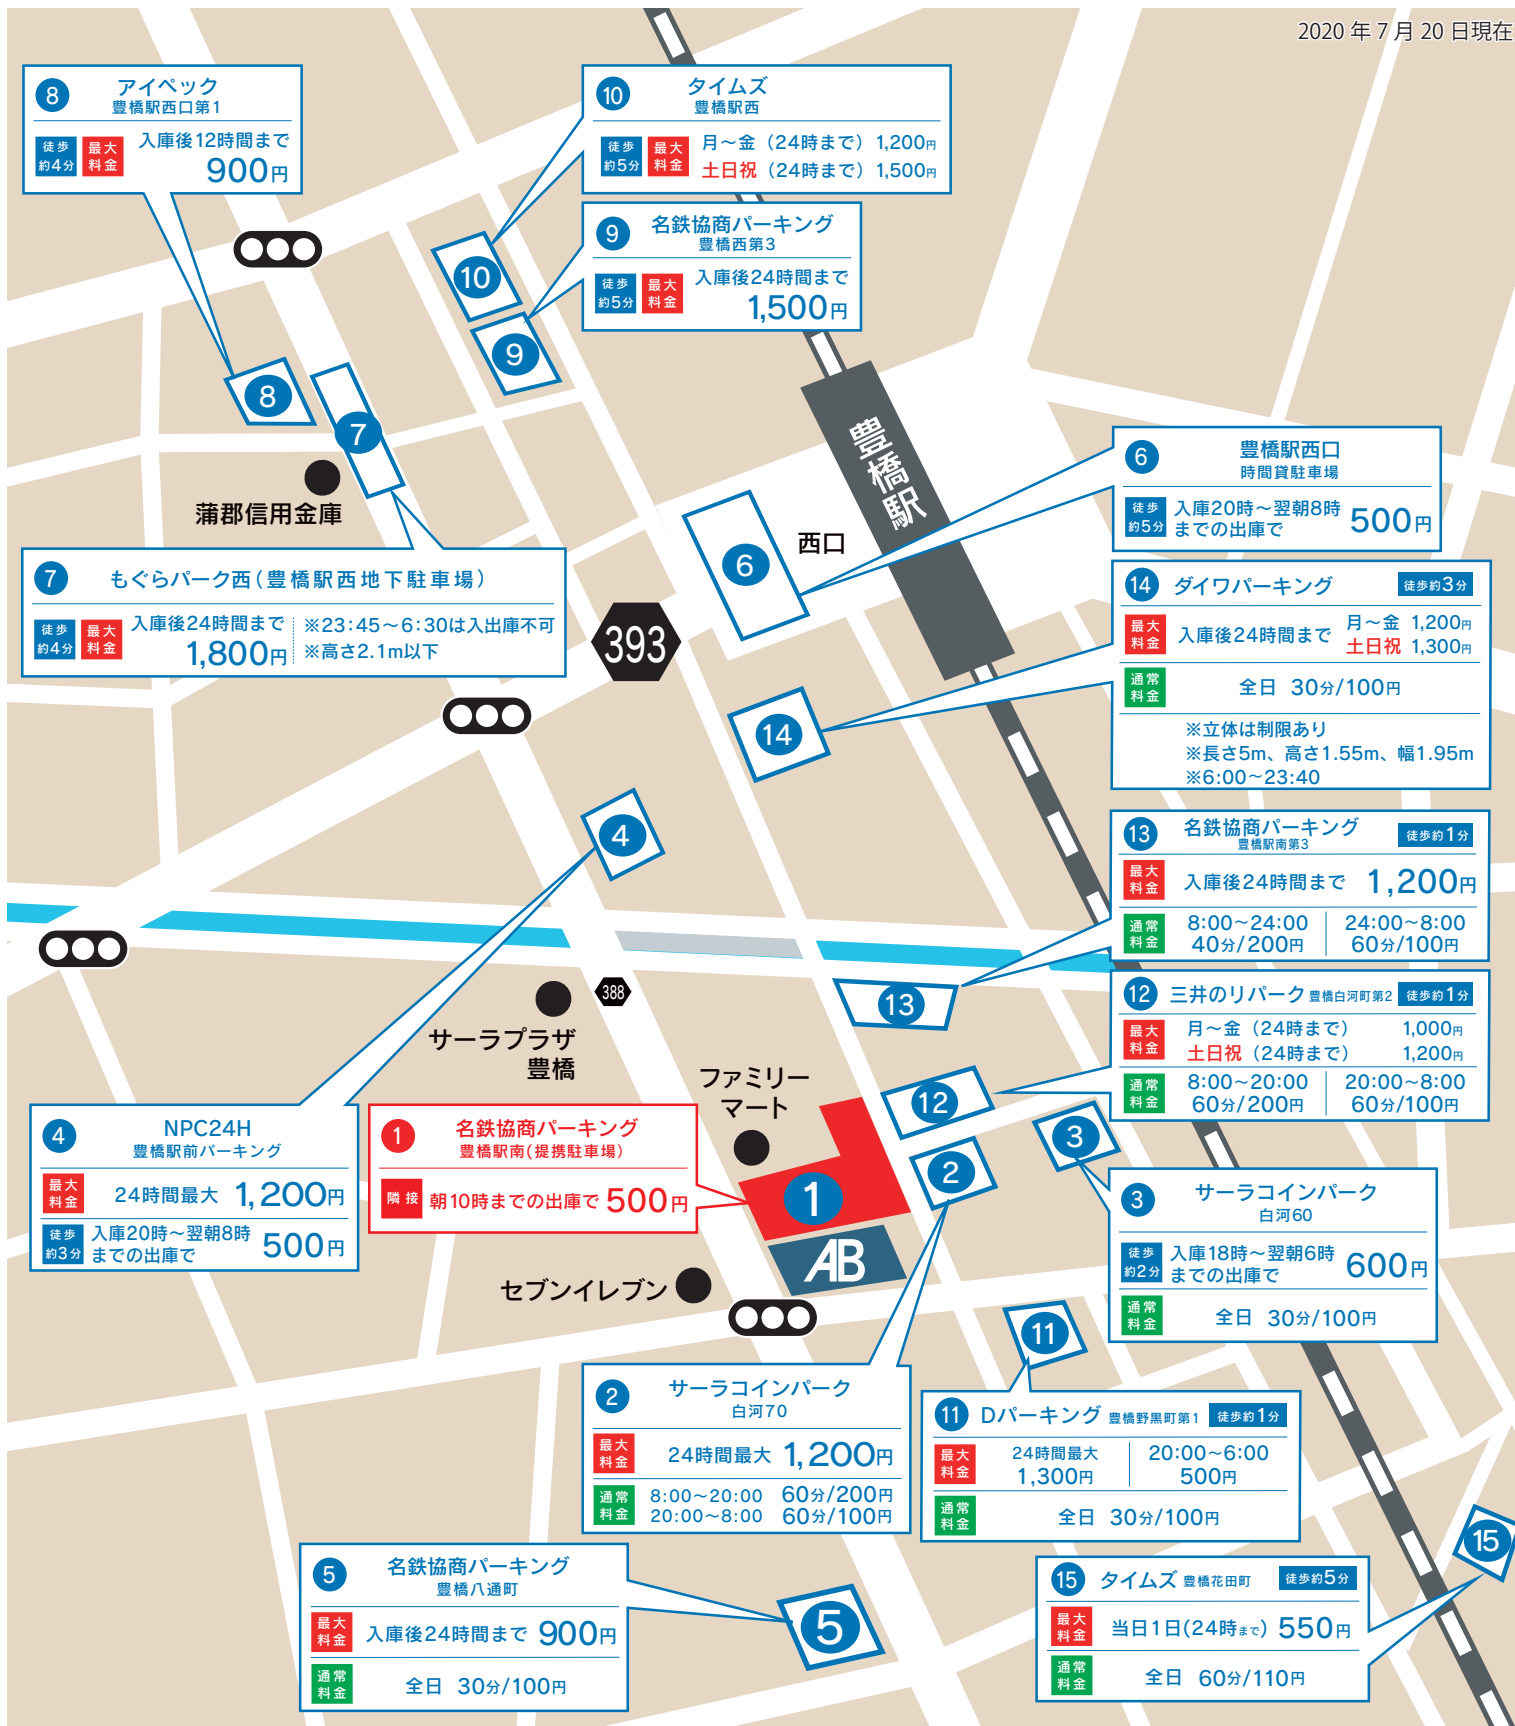

# 駐車場のご案内

2020年7月20日現在

- ◆ 提携駐車場をご利用のお客様はフロントに駐車券をご提示下さい。
- ◆ 料金は各駐車場にてお支払い下さい。
- ◆ 提携駐車場以外のお問い合わせは各駐車場の管理会社へお願い致します。
- ◆ 料金等改定される事がございます。現地の案内をご確認下さい。