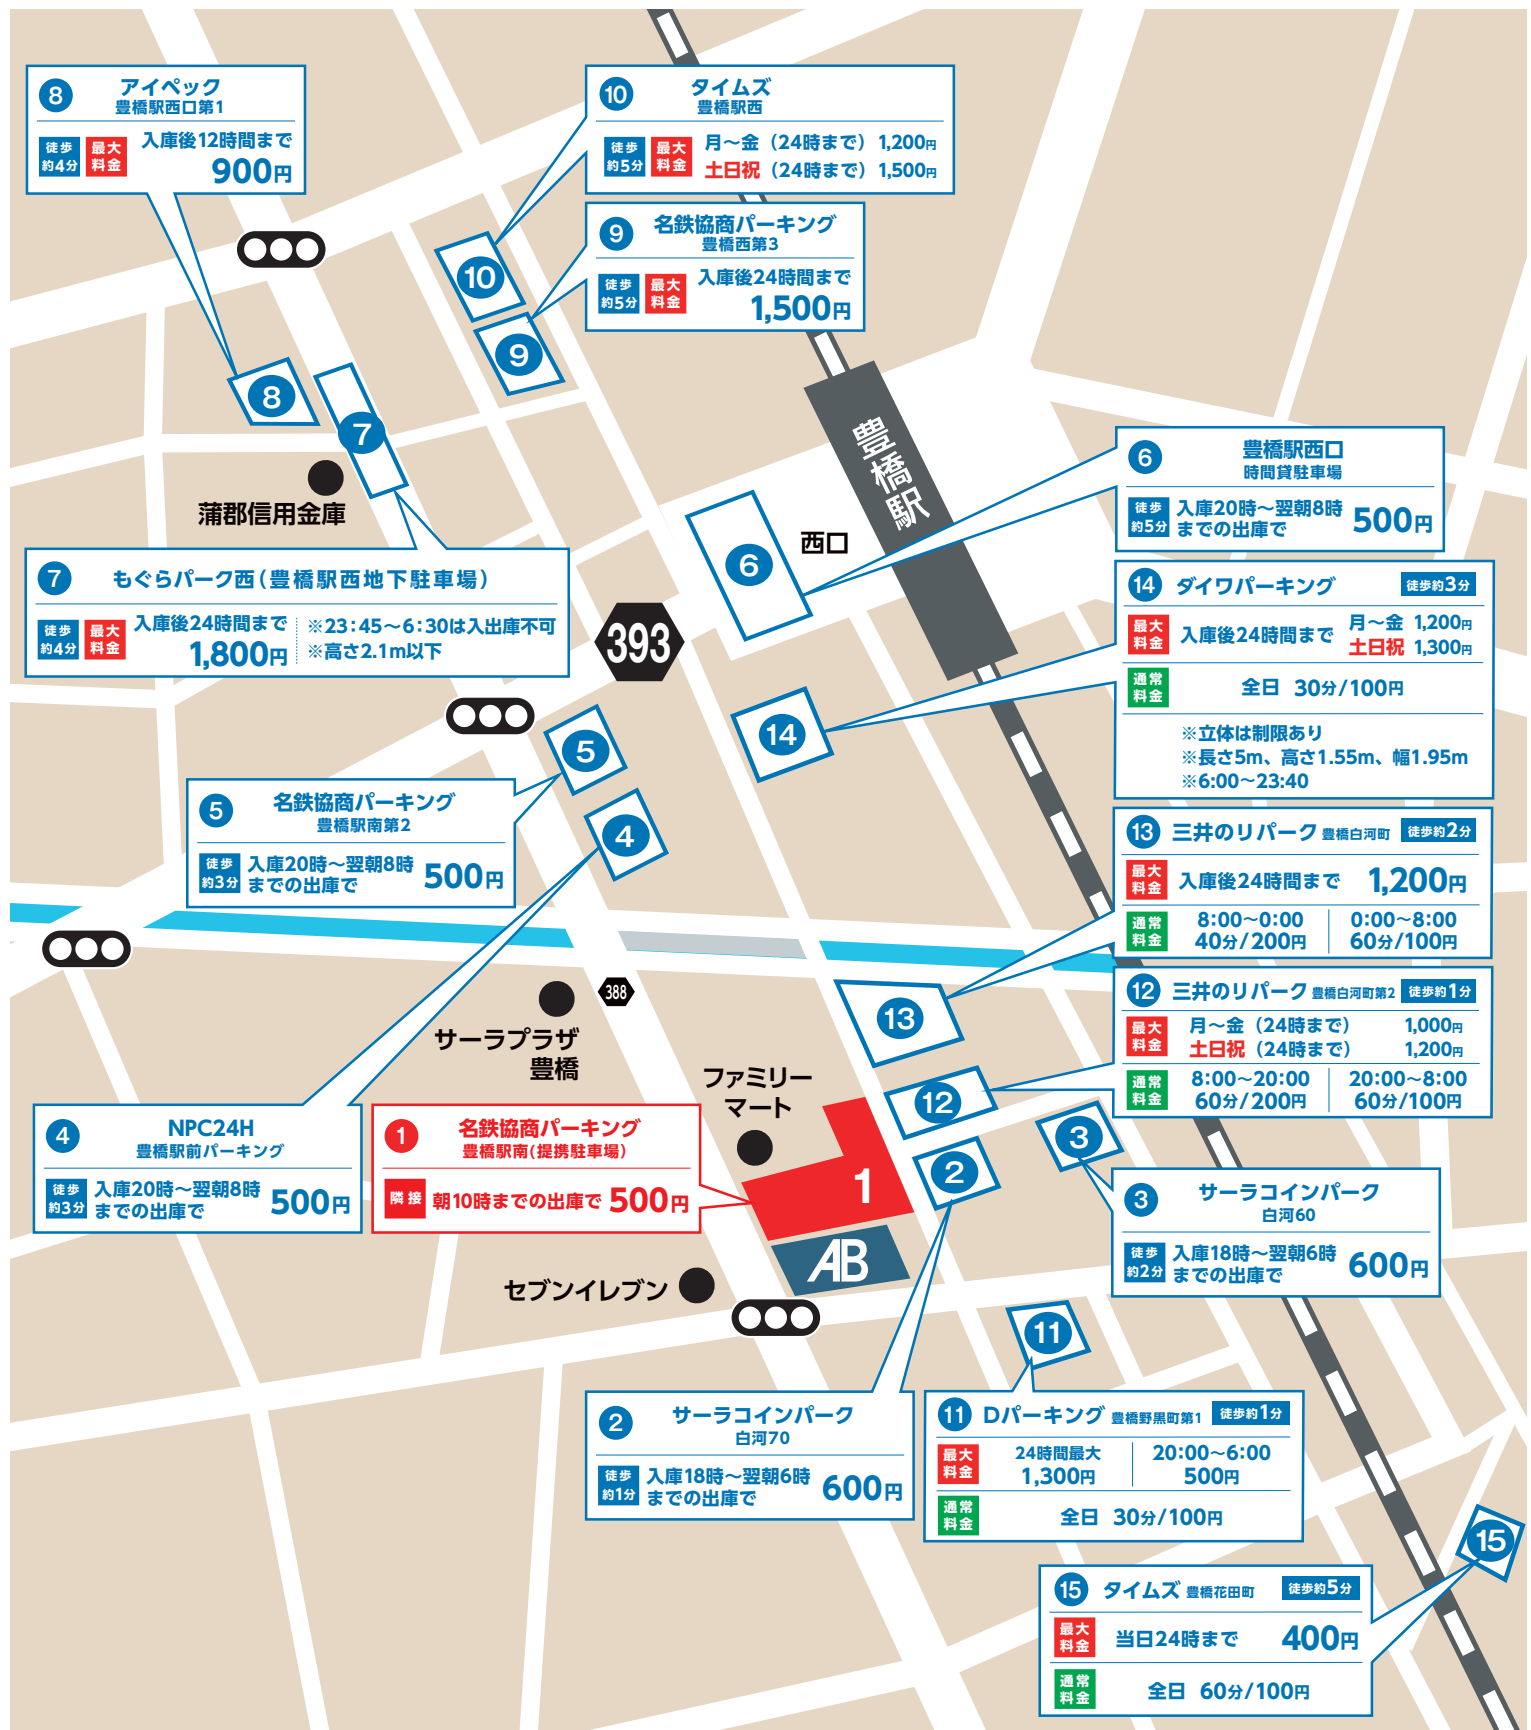

駐車場のご案内

- ◆ 提携駐車場をご利用のお客様はフロントに駐車券をご提示下さい。
- ◆ 料金は各駐車場にてお支払い下さい。
- ◆ 提携駐車場以外のお問い合わせは各駐車場の管理会社へお願い致します。
- ◆ 料金等改定される事がございます。現地の案内をご確認下さい。